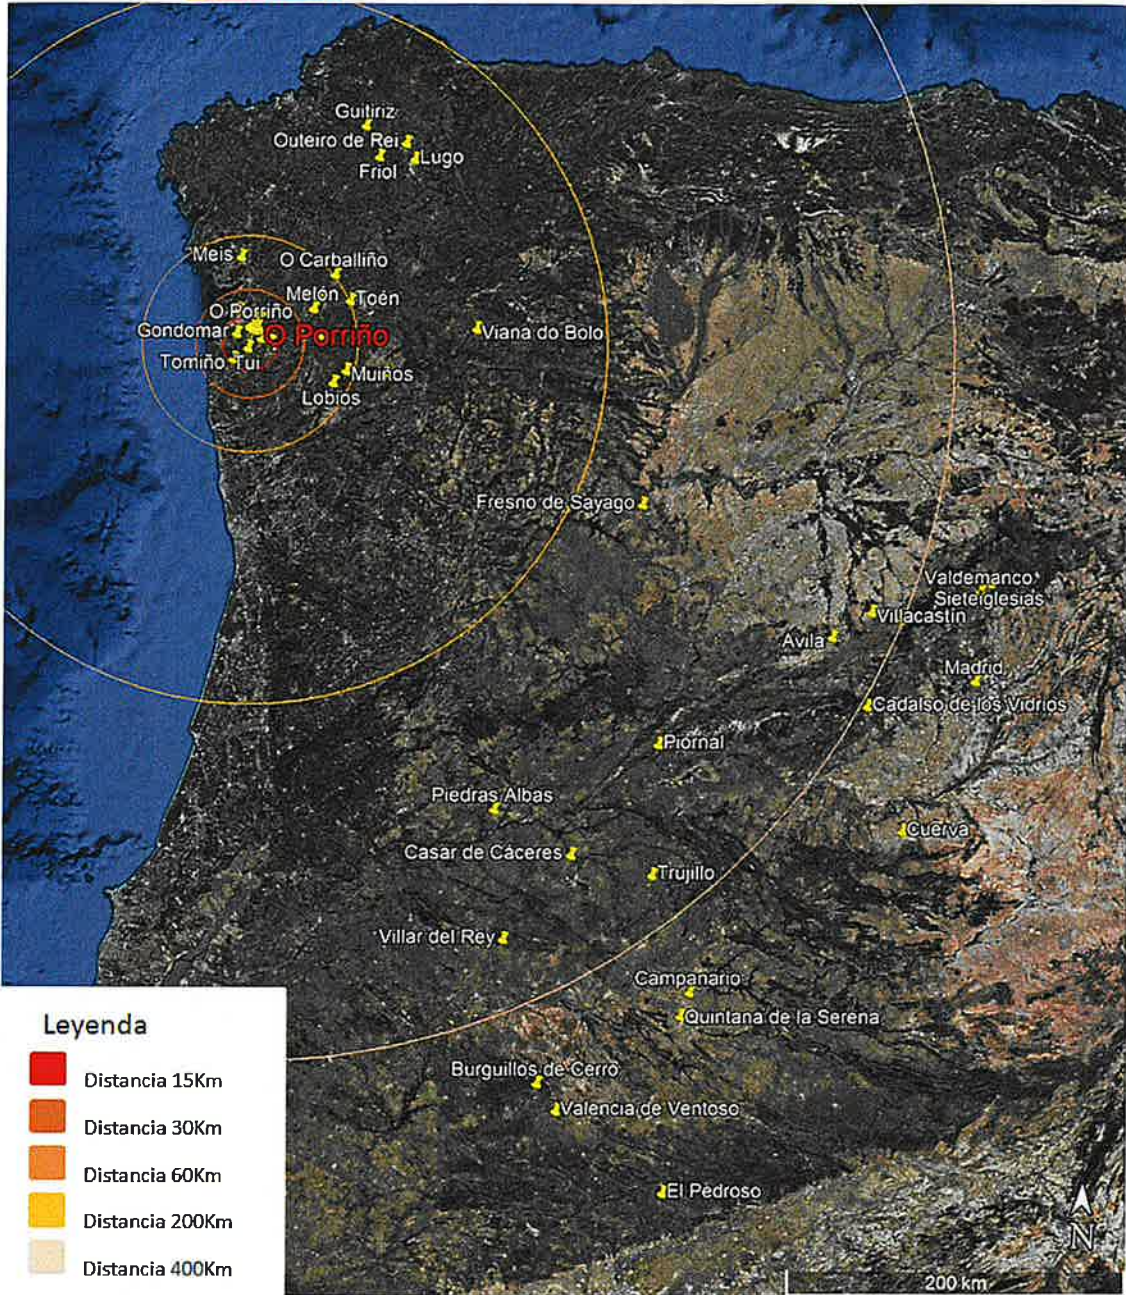

Grupo Godoy Maceira
un mundo en pedra

GODOY MACEIRA, S.L.

Centeáns s/n Pontellas - 36412

O Porriño (Pontevedra) España

Tfno: (+34) 986 33 09 62

informacion@godoymaceira.com

www.godoymaceira.es

Firma y sello:

Grupo Godoy Maceira
un mundo en pedra
Centeáns s/n Pontellas | 36412 O Porriño
T 986 330 962 | www.godoymaceira.com
Godoy Maceira S.L. - C.I.F. B-36.106.623

En O Porriño, a 10 de agosto de 2022.