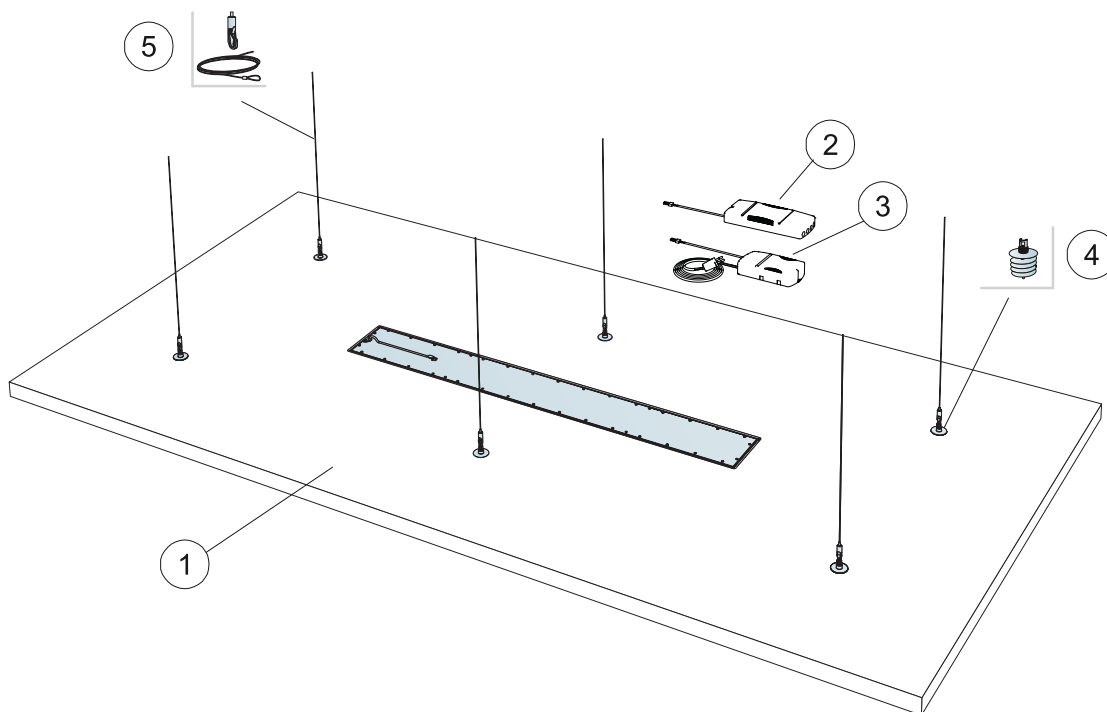

### Accesibilidad

Las placas son desmontables.

### Instalación

Instalado según diagrama de instalación, guías de instalación y detalles dwg. Para información referente a la profundidad mínima total del sistema, consulte el apartado de repercusión del sistema.

## DIAGRAMA DE INSTALACIÓN (M521) PARA ECOPHON SOLO RECTANGLE LINE