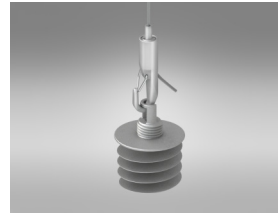

# Ecophon Solo™ Rectangle Line

*Solo Rectangle Line es una unidad en suspensión que va equipada con una luminaria empotrada. Una combinación de Ecophon Solo™ Rectangle y Ecophon Line™. Entre otras aplicaciones, este producto es adecuado para espacios diáfanos, comedores y salas de conferencias o reuniones.*

## RANGO DEL SISTEMA

Formato, mm

Espesor (Gr)

Diagrama de instalación.

Solo Rectangle Line

Placa Solo

Suspensión con Connect Cable de acero y Connect Pieza helicoidal

Panel Solo con Line