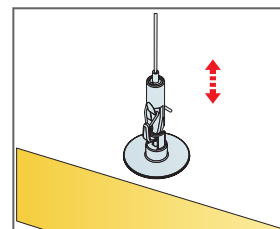

Suspensión fácilmente regulable con Connect Cable acero y cuelgue