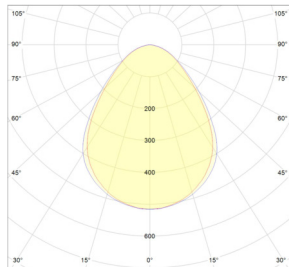

## RANGO DEL SISTEMA

Formato, mm

Espesor (Gr)

Diagrama de instalación.

Solo Rectangle Line

Placa Solo

Suspensión con Connect Cable de acero y Connect Pieza helicoidal

Panel Solo con Line

### Rendimiento de Iluminación

Efecto del sistema: 29,4W  
 Fuente de luz: LED 26,7 W  
 Flujo luminoso: 2337 lm  
 Eficiencia de luz: 87,5 lm/W  
 Temperatura del color: 4.000 K  
 Índice de reproducción cromática:  $\geq 80$  Ra  
 Tolerancia del color:  $\leq 3$  MacAdam SDCM  
 LOR (Light output ratio, grado de rendimiento de luz): 100%  
 Distribución de la luz arriba/abajo: 0/100  
 Vida estimada: L90 > 50.000 h  
 Vida estimada: L70 > 100.000 h