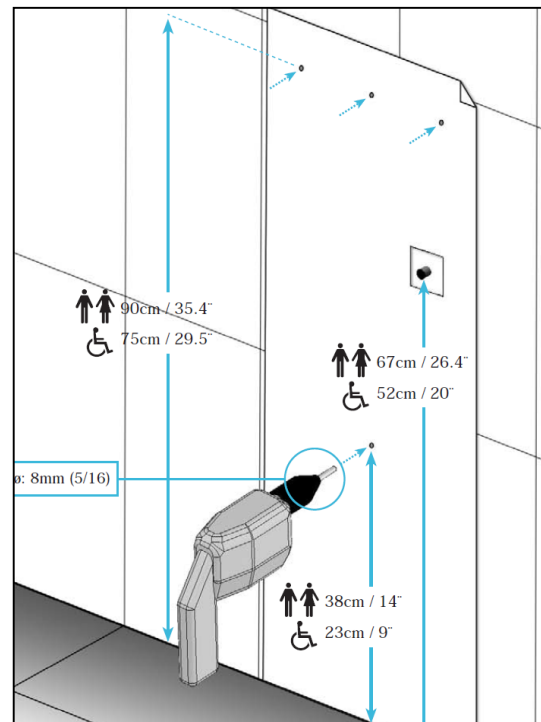

ESQUEMA DIMENSIONAL

DIMENSIONES EN mm

INSTALACIÓN

En zonas de alta frecuencia de uso, se recomienda instalar un secamanos para cada lavamanos. En zonas con baja frecuencia de uso se recomienda un secamanos por cada dos lavamanos o dos secamanos por cada tres lavamanos. A continuación se muestran las medidas recomendadas para la instalación, tanto en caso de baño standard como adaptado.