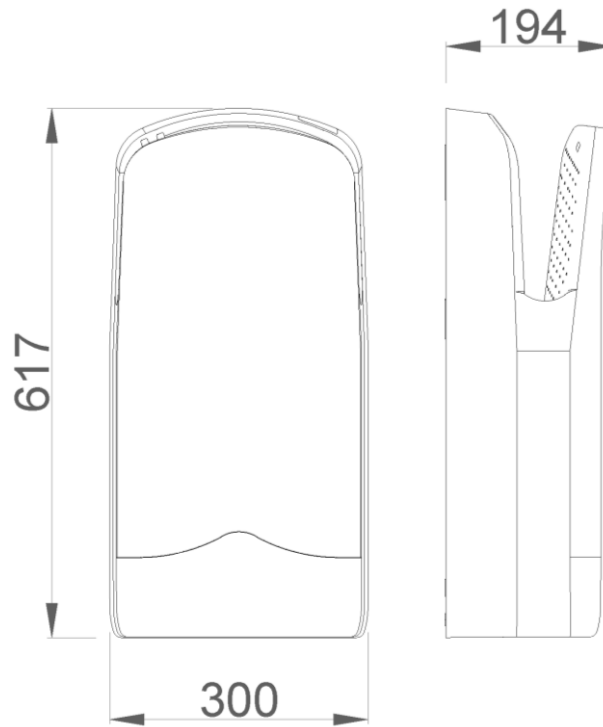

TEXTO SUGERIDO PARA PRESCRIPCIÓN

Secamanos NOFER VJET Triblade, por aire inyectado activado por sensor, motor 1760 W de potencia sin utilizar aire caliente. Carcasa de ABS color gris plata. Dimensiones: 617 alto x 300 ancho x 195 fondo (mm). Versiones: 01305.S (gris plata), 01305.W (blanco), 01305.CH (champagne), 01305.BK (negro), 01305.DB (azul claro), 01305.AB (azul oscuro), 01305.RF (rojo F1), 01305.CR (rojo cereza), 01305.BD (burdeos), 01305.IS (gris plata), 01305.IW (blanco), 01305.ICH (champagne), 01305.IBK (negro), 01305.IDB (azul claro), 01305.IAB (azul oscuro), 01305.IRF (rojo F1), 01305.ICR (rojo cereza) y 01305.IBD (burdeos).

ESQUEMA DIMENSIONAL

DIMENSIONES EN mm

INSTALACIÓN

En zonas de alta frecuencia de uso, se recomienda instalar un secamanos para cada lavamanos. En zonas con baja frecuencia de uso se recomienda un secamanos por cada dos lavamanos o dos secamanos por cada tres lavamanos. A continuación se muestran las medidas recomendadas para la instalación, tanto en caso de baño standard como adaptado.