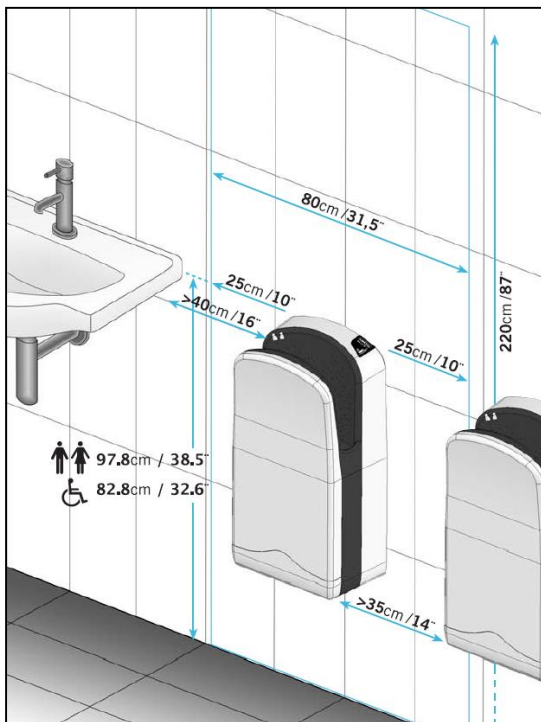

ESQUEMA DIMENSIONAL

DIMENSIONES EN mm

INSTALACIÓN

En zonas de alta frecuencia de uso, se recomienda instalar un secamanos para cada lavamanos. En zonas con baja frecuencia de uso se recomienda un secamanos por cada dos lavamanos o dos secamanos por cada tres lavamanos. A continuación se muestran las medidas recomendadas para la instalación, tanto en caso de baño standard como adaptado.