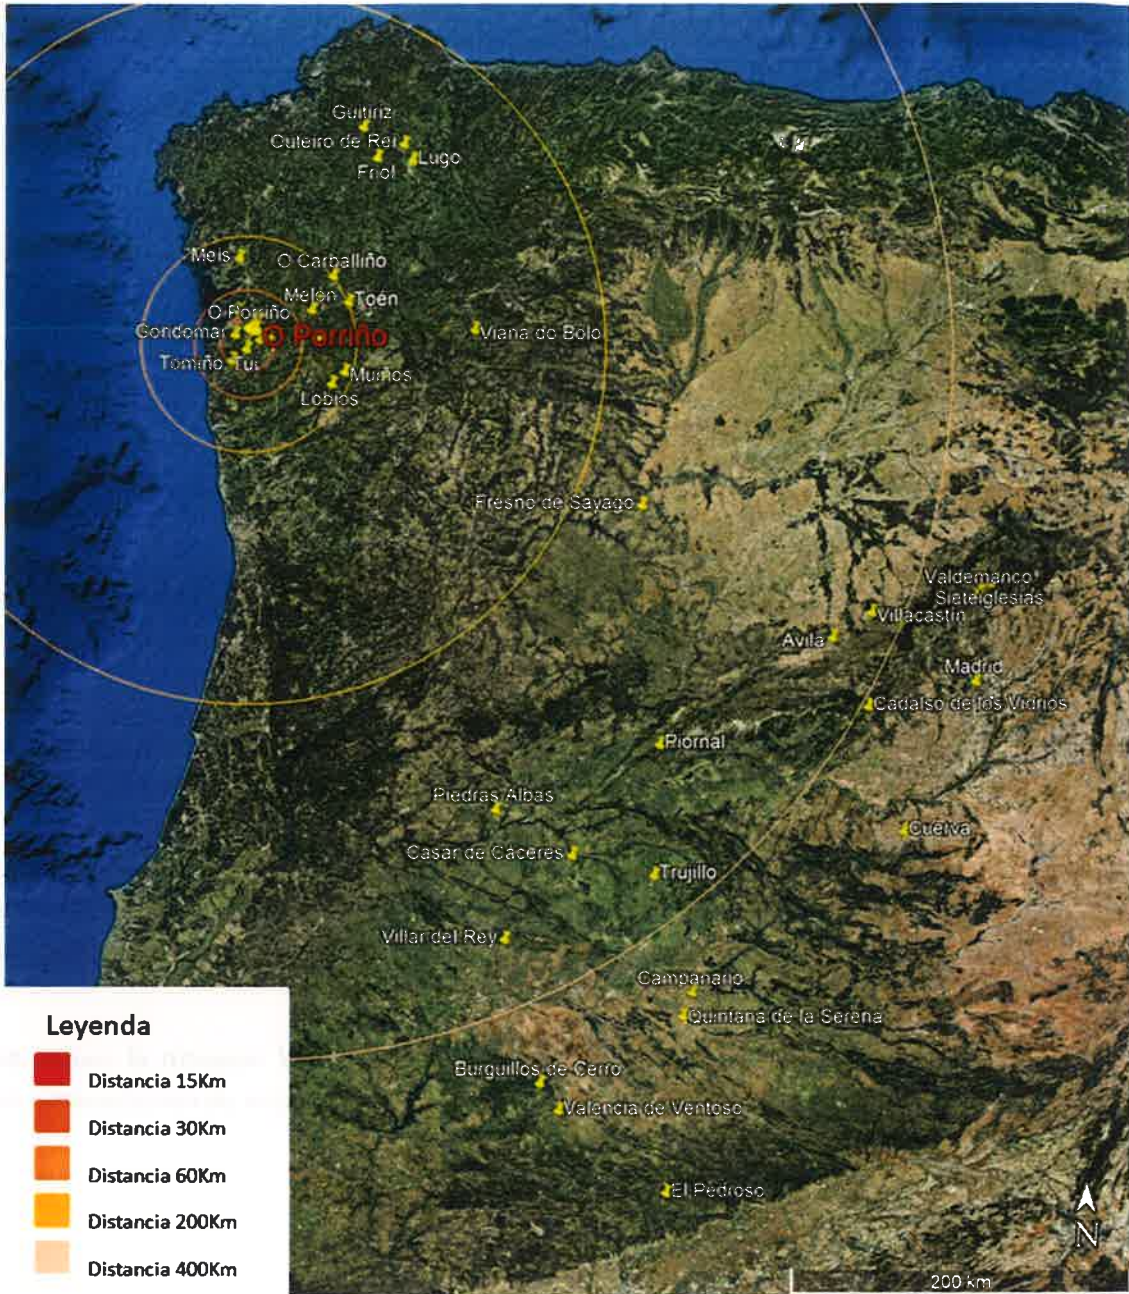

GRANITOS IBERICOS, S.A.

GRANITOS IBERICOS, S.A.

Pol. Ind. - Avd. Principal s/n 36400, O Porriño

Pontevedra- España

Teléfono: (+34) 986 487 820 · Fax: (+34) 986 487 814

granitos@granitosibericos.com · www.granitosibericos.com