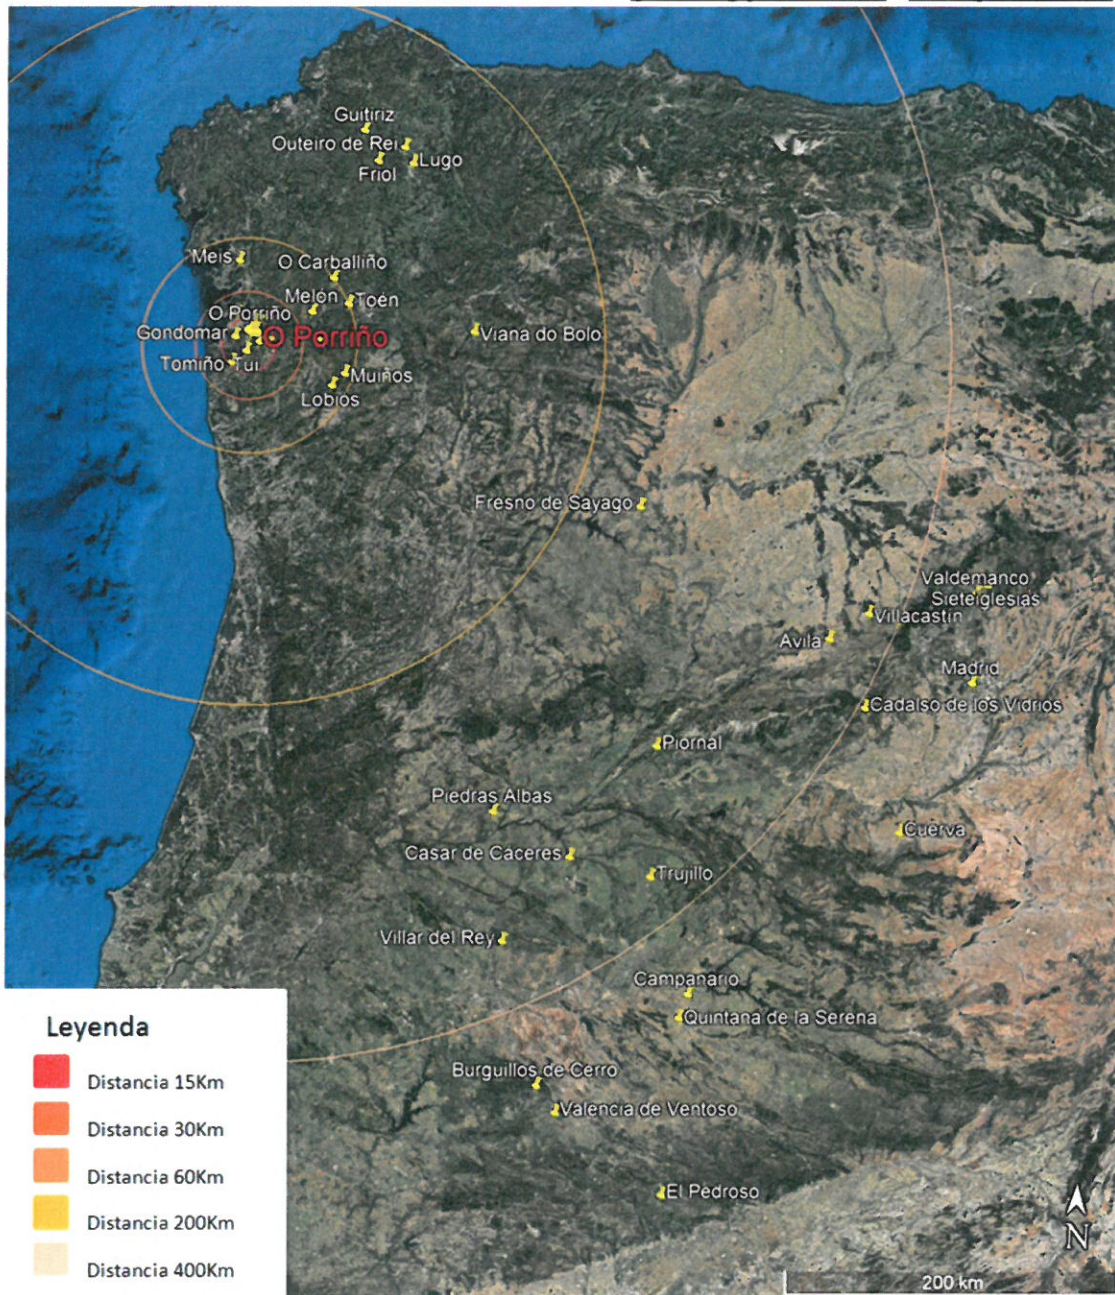

El granito como materia prima que constituye los productos de revestimiento se extrae de las explotaciones mineras situadas en municipios vecinos a la planta de elaborado, en el resto de la comunidad autónoma de Galicia y en determinados enclaves del territorio Español.

Las canteras gallegas se sitúan principalmente en el siguiente listado de ayuntamientos: Meis, Porriño, Salceda de Caselas, Salvaterra de Miño, Mos, Gondomar, Vigo, Tomiño, Tui, Loibios, Melón, Padrenda, Carballeda de Avia, Muiños, Toén, Baltar, Viana do Bolo. Guitiriz, Lugo, Outeiro de Rey y Friol.

Otras localizaciones habituales de las canteras de granito en el resto del territorio español se encuentran en las comunidades autónomas de Extremadura, Madrid, Castilla y León, Castilla la Mancha y Andalucía.

Las localizaciones de las principales canteras de granito ornamental respecto al centro de concentración del mayor número de empresas elaboradoras de productos de revestimiento de granito se puede apreciar en el siguiente mapa.